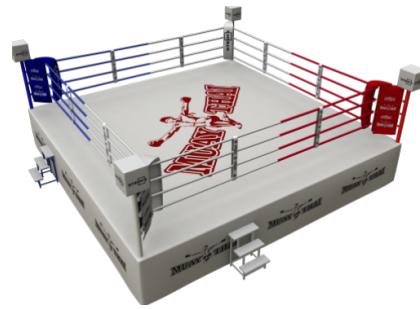

Der beste MUAY THAI - Ring auf dem Markt! Er verbindet Tradition, Erfahrung, Kraft und Respekt zu Gegnern zusammen mit dem Wai Khru. Der MUAY THAI-Ring ist für die Veranstaltung von MUAY THAI A K1-Wettkämpfen konzipiert, und zwar auf dem lokalen sowie Weltniveau. Der Ring entspricht sämtlichen Standards der internationalen Verbände WMC und IFMA.

- ▶ Innenabmessung der Seile 6.1x6.1 m (20.1 x 20.1 ft)
- ▶ Erhöhter gepolsterter Boden 1.2 m (3.3 feet)
- ▶ Bodenplatten 2.50 cm (0.98 inches)

Parameter gemäß international anerkannten Standards

Sämtliche Parameter der MUAY THAI – Ringe sind voll im Einklang mit international anerkannten Standards, die bei der Organisation von Veranstaltungen auf Weltniveau gelten. Der Boden des Rings ist gepolstert und mit einem Baumwollleinen bedeckt. Die Oberfläche der Stahlkonstruktion des Rings ist elektroplattiert, dadurch wird eine lange Haltbarkeit des Produktes garantiert. Der MUA THAI – Ring entspricht sämtlichen Standards der internationalen Verbände WMC und IFMA.

Sicherheit

Dank der hochstabilen Konstruktion ist der Boxing sicher und beständig. Mit seinen Parametern entspricht er den strengsten internationalen Standards. Der erhöhte gepolsterte Boden ist 2,5 cm

BASIC SPECIFICATION

Use: international MT matches, hard training

Product code: CMT 7040

Outer size: 7 x7m (22,9 x22,9 ft.)

Inner size between ropes: 6,1 x6,1m (20,1 x 20,1 ft.)

Frame: galvanized or powder coated