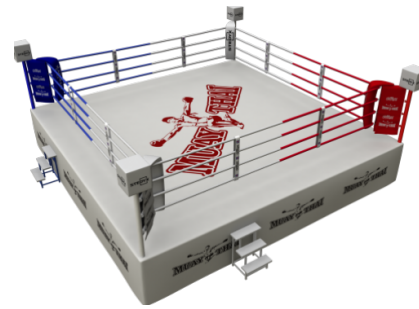

Der beste MUAY THAI - Ring auf dem Markt! Er verbindet Tradition, Erfahrung, Kraft und Respekt zu Gegnern zusammen mit dem Wai Khru. Der MUAY THAI-Ring ist für die Veranstaltung von MUAY THAI A K1-Wettkämpfen konzipiert, und zwar auf dem lokalen sowie Weltniveau. Der Ring entspricht sämtlichen Standards der internationalen Verbände WMC und IFMA.

- ▶ Innenabmessung der Seile 6.1x6.1 m (20.1 x 20.1 ft)
- ▶ Erhöhter gepolsterter Boden 1.2 m (3.3 feet)
- ▶ Bodenplatten 2.50 cm (0.98 inches)

Parameter gemäß international anerkannten Standards

Sämtliche Parameter der MUAY THAI – Ringe sind voll im Einklang mit international anerkannten Standards, die bei der Organisation von Veranstaltungen auf Weltniveau gelten. Der Boden des Rings ist gepolstert und mit einem Baumwollleinen bedeckt. Die Oberfläche der Stahlkonstruktion des Rings ist elektroplattiert, dadurch wird eine lange Haltbarkeit des Produktes garantiert. Der MUA THAI – Ring entspricht sämtlichen Standards der internationalen Verbände WMC und IFMA.

Sicherheit

Dank der hochstabilen Konstruktion ist der Boxing sicher und beständig. Mit seinen Parametern entspricht er den strengsten internationalen Standards. Der erhöhte gepolsterte Boden ist 2,5 cm

BASIC SPECIFICATION

Use: international MT matches, hard training

Product code: CMT 7040

Outer size: 7 x7m (22,9 x22,9 ft.)

Inner size between ropes: 6,1 x6,1m (20,1 x 20,1 ft.)

Frame: galvanized or powder coated