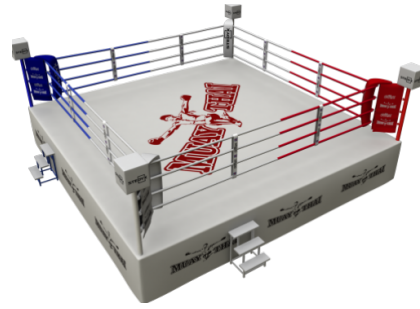

Der beste MUAY THAI - Ring auf dem Markt! Er verbindet Tradition, Erfahrung, Kraft und Respekt zu Gegnern zusammen mit dem Wai Khru. Der MUAY THAI-Ring ist für die Veranstaltung von MUAY THAI A K1-Wettkämpfen konzipiert, und zwar auf dem lokalen sowie Weltniveau. Der Ring entspricht sämtlichen Standards der internationalen Verbände WMC und IFMA.

- ▶ Innenabmessung der Seile 6.1x6.1 m (20.1 x 20.1 ft)
- ▶ Erhöhter gepolsterter Boden 1.2 m (3.3 feet)
- ▶ Bodenplatten 2.50 cm (0.98 inches)

Parameter gemäß international anerkannten Standards

Sämtliche Parameter der MUAY THAI – Ringe sind voll im Einklang mit international anerkannten Standards, die bei der Organisation von Veranstaltungen auf Weltniveau gelten. Der Boden des Rings ist gepolstert und mit einem Baumwollleinen bedeckt. Die Oberfläche der Stahlkonstruktion des Rings ist elektroplattiert, dadurch wird eine lange Haltbarkeit des Produktes garantiert. Der MUA THAI – Ring entspricht sämtlichen Standards der internationalen Verbände WMC und IFMA.

Sicherheit

Dank der hochstabilen Konstruktion ist der Boxing sicher und beständig. Mit seinen Parametern entspricht er den strengsten internationalen Standards. Der erhöhte gepolsterte Boden ist 2,5 cm

BASIC SPECIFICATION

Use: international MT matches, hard training

Product code: CMT 7040

Outer size: 7 x7m (22,9 x22,9 ft.)

Inner size between ropes: 6,1 x6,1m (20,1 x 20,1 ft.)

Frame: galvanized or powder coated